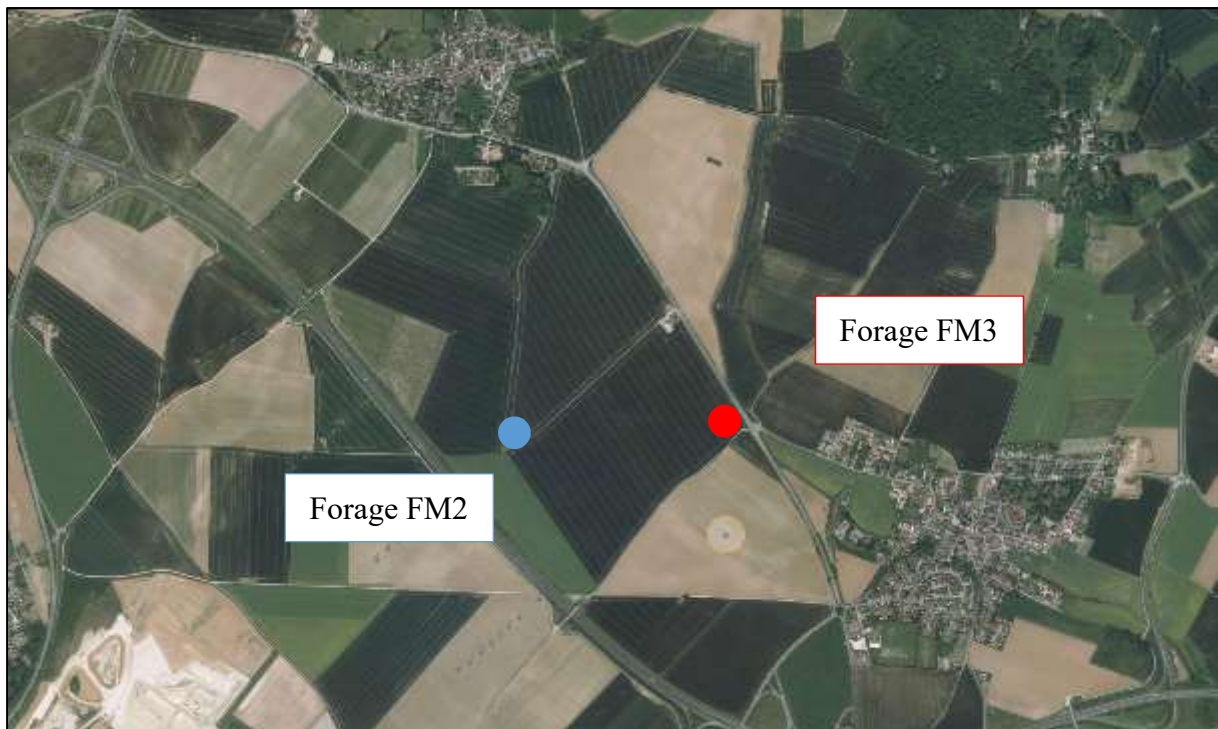

## Annexe 2 : Localisation du Captage FM3

Plan de situation : Commune de Fontenay en Parisis (95)

Plan cadastrale : Parcelle ZN 171