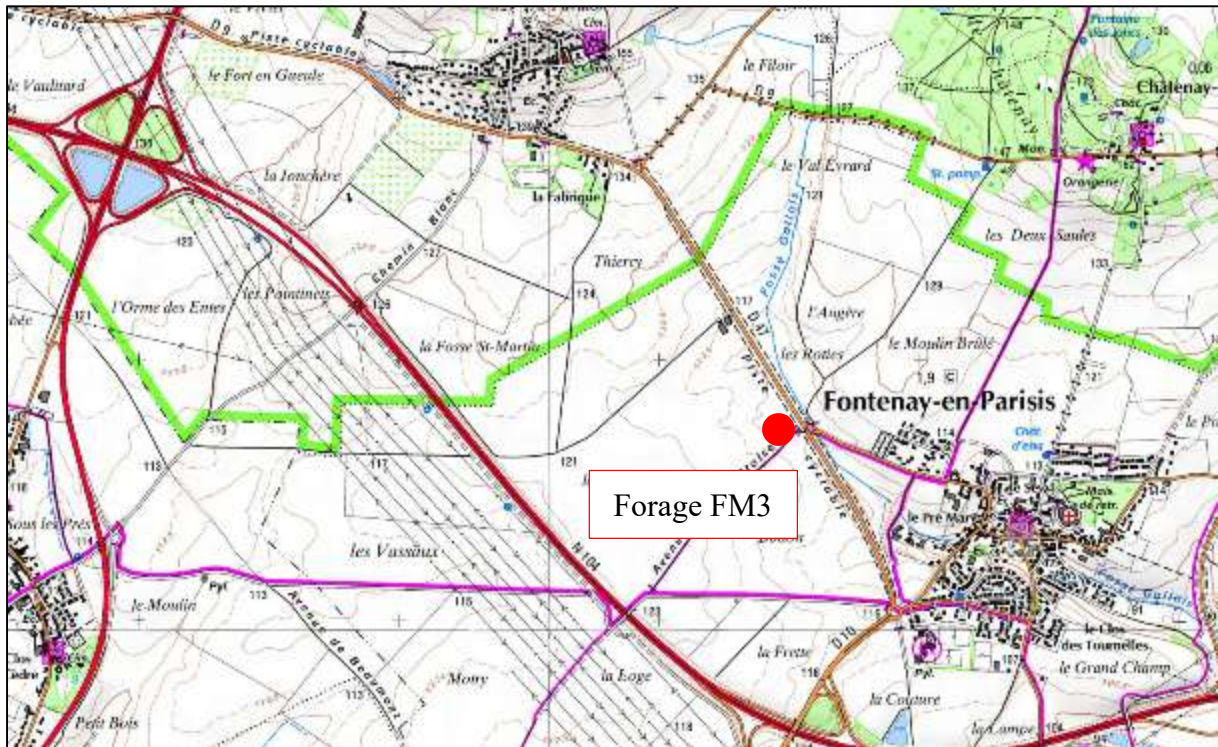

## Annexe 2 : Localisation du Captage FM3

Plan de situation : Commune de Fontenay en Parisis (95)

Plan cadastrale : Parcelle ZN 171